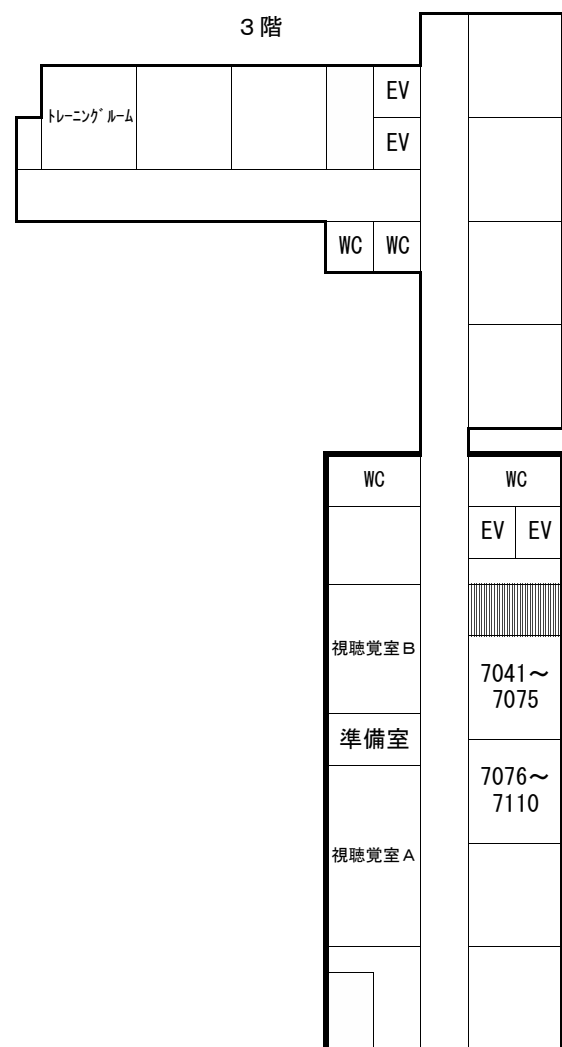

入学試験場案内図

生徒正門からの動線

が1号棟

※ は多目的トイレ

正門