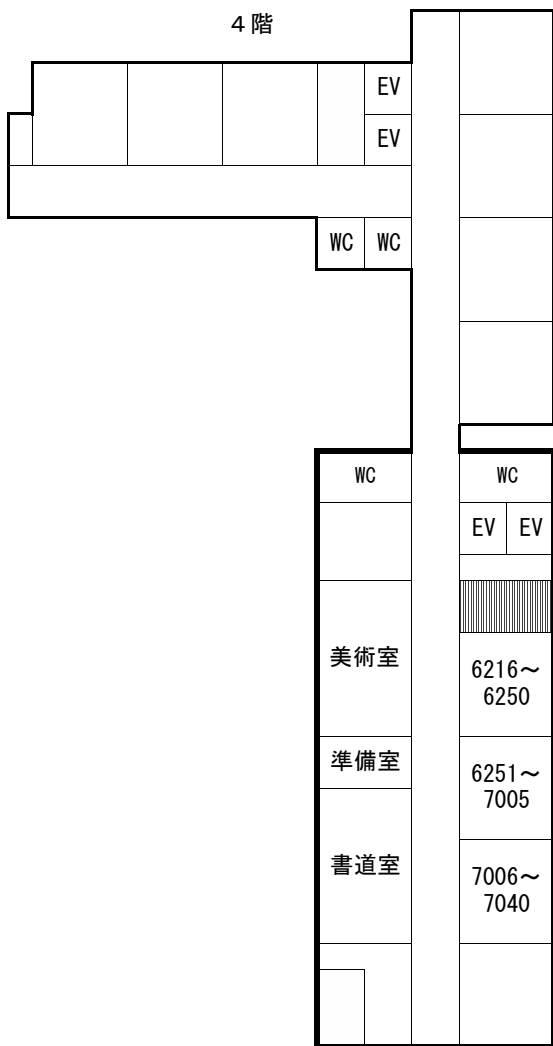

入学試験場案内図

生徒正門からの動線

が1号棟

※ は多目的トイレ

正門